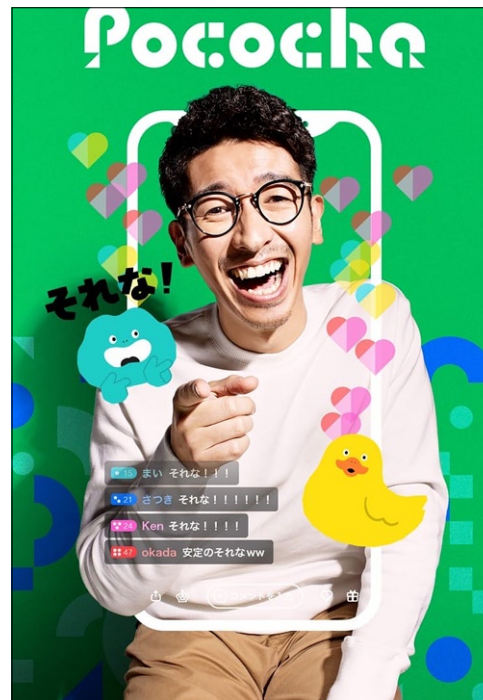

# HEADS

HEADS CORPORATION  
TEL:03-3715-6961 FAX:03-3715-7802  
www.heads-japan.com office@heads-japan.com

DAICHI  
大地

Height 183cm Chest 97cm Waist 80cm Hips 94cm Shoes 28cm Suit size YA7  
肩幅 47cm 桁丈 86.5cm 袖丈 63cm 首回 39cm 股下 85cm スラックス股下 82cm